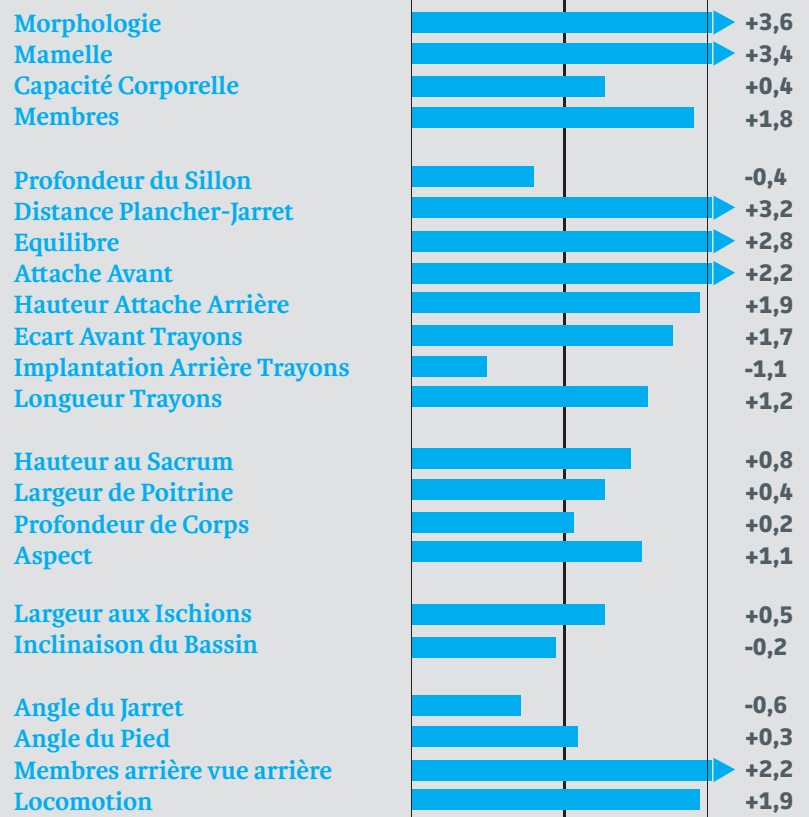

MANAVA

ANAMUR x BALISTO x EPIC

N° DE 0770374837
 N°IE 66 90360
 HCD : 0
 Béta caséine : A1/A2
 Kappa caséine : B/B

Profil moderne proche de la perfection

Semence

 sexée **72 €**

GD Merit 200

ISU 206

INDEX PRODUCTION (CD : 70)

Index Economique Laitier	50
Matière Protéique (kg)	37
Matière Grasse (kg)	60
Taux Protéique (‰)	+0,9
Taux Butyreux (‰)	+2,4
Lait (kg)	961

INDEX FONCTIONNELS

Santé Mamelle	+2,2
Cellules	+2,1
Mammite Clinique	+1,9
Repro	+1,6
Fertilité Vache	+1,6
Fertilité Génisse	+0,3
Intervalle Vêlage - IA1	+1,0
Longévité Fonctionnelle	+2,4
Facilité de Naissance	93
Facilité de Vêlage	94
Vitesse de Traite	-0,5
Tempérament	+0,7

INDEX ECONOMIQUES ET DE SANTÉ

Résistance aux Lésions	+0,1
Robustesse du Pied	+0,2
Mortellaro	+1,5
Acétonémie	-0,6
Efficacité Alimentaire	+1,7

MORPHOLOGIE (CD : 69)

Alger Meekma